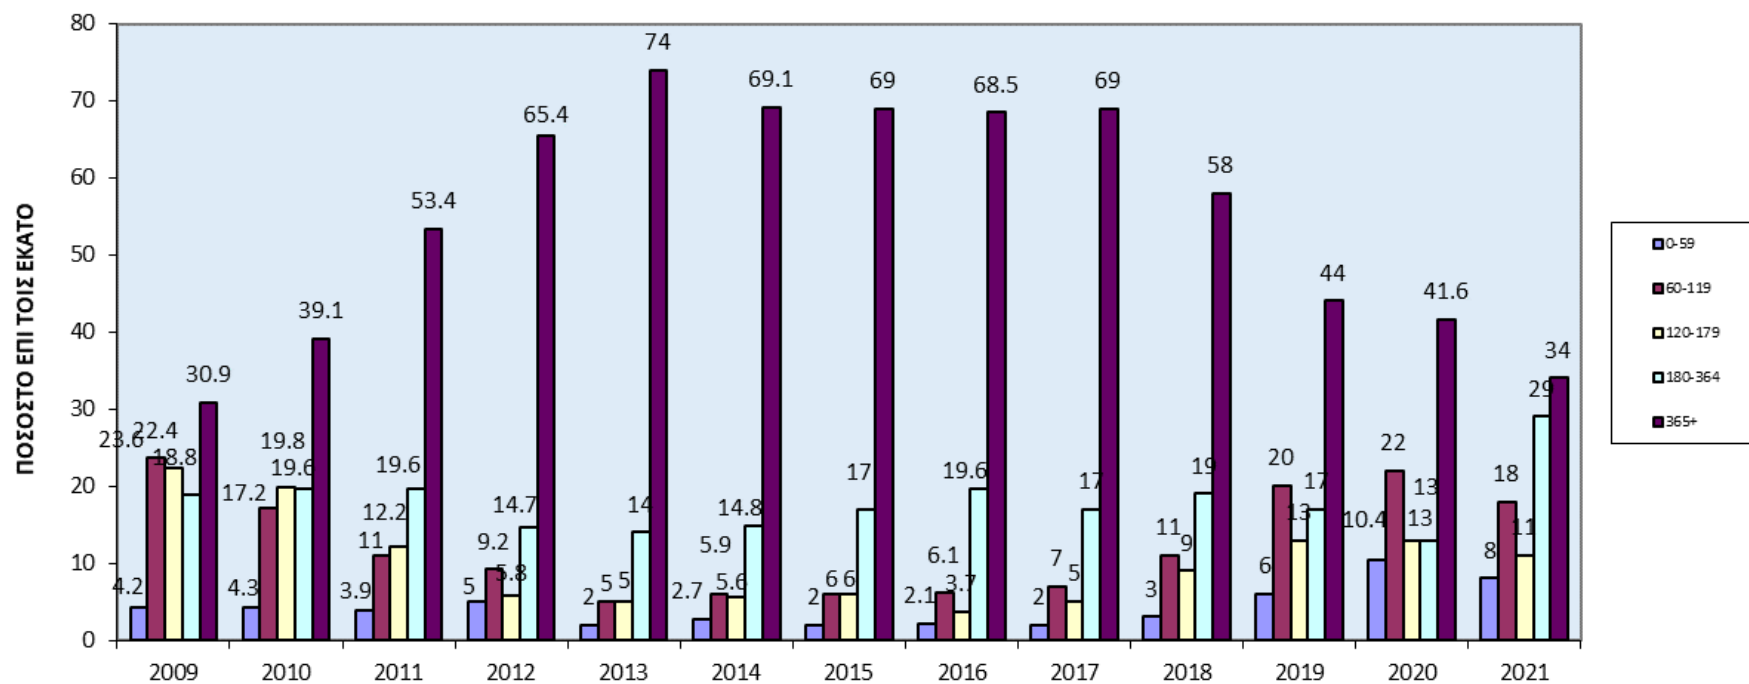

**ΣΤΑΤΙΣΤΙΚΑ ΣΤΟΙΧΕΙΑ ΓΙΑ ΤΑ ΔΙΚΑΣΤΗΡΙΑ  
ΠΟΥ ΑΦΟΡΟΥΝ ΠΑΡΑΒΙΑΣΗ ΤΟΥ ΝΟΜΟΥ 2121/1993  
ΣΥΚΓΡΙΤΙΚΑ ΣΤΟΙΧΕΙΑ ΓΙΑ ΤΗΝ ΠΕΡΙΟΔΟ 2009 - 2021**

Copyright: 2022 Οργανισμός Πνευματικής Ιδιοκτησίας

ΣΥΓΚΡΙΤΙΚΟ ΔΙΑΓΡΑΜΜΑ - ΕΠΙ ΤΟΙΣ ΕΚΑΤΟ ΠΟΣΟΣΤΟ ΑΝΑΒΟΛΩΝ, ΑΘΩΩΤΙΚΩΝ ΚΑΙ ΚΑΤΑΔΙΚΑΣΤΙΚΩΝ ΑΠΟΦΑΣΕΩΝ ΠΟΥ ΑΦΟΡΟΥΝ ΠΑΡΑΒΑΣΕΙΣ ΤΟΥ Ν. 2121/1993 ΤΗΝ ΠΕΡΙΟΔΟ 2009 - 2021

ΣΥΓΚΡΙΤΙΚΟ ΔΙΑΓΡΑΜΜΑ - ΕΠΙ ΤΟΙΣ ΕΚΑΤΟ ΠΟΣΟΣΤΟ ΚΑΤΑΔΙΚΑΣΘΕΝΤΩΝ ΜΕ ΚΡΙΤΗΡΙΟ ΤΗ ΧΩΡΑ ΠΡΟΕΛΕΥΣΗΣ ΤΗΝ ΠΕΡΙΟΔΟ 2009 - 2021

ΣΥΓΚΡΙΤΙΚΟ ΔΙΑΓΡΑΜΜΑ - ΕΠΙ ΤΟΙΣ ΕΚΑΤΟ ΠΟΣΟΣΤΟ ΠΟΙΝΩΝ ΦΥΛΑΚΙΣΗΣ ΣΕ ΗΜΕΡΕΣ  
ΤΗΝ ΠΕΡΙΟΔΟ 2009 - 2021

ΣΥΓΚΡΙΤΙΚΟ ΔΙΑΓΡΑΜΜΑ - ΕΠΙ ΤΟΙΣ ΕΚΑΤΟ ΠΟΣΟΣΤΟ ΠΟΙΝΩΝ ΜΕ ΑΝΑΣΤΟΛΗ  
ΠΟΥ ΕΠΙΒΛΗΘΗΚΑΝ ΤΗΝ ΠΕΡΙΟΔΟ 2009 - 2021