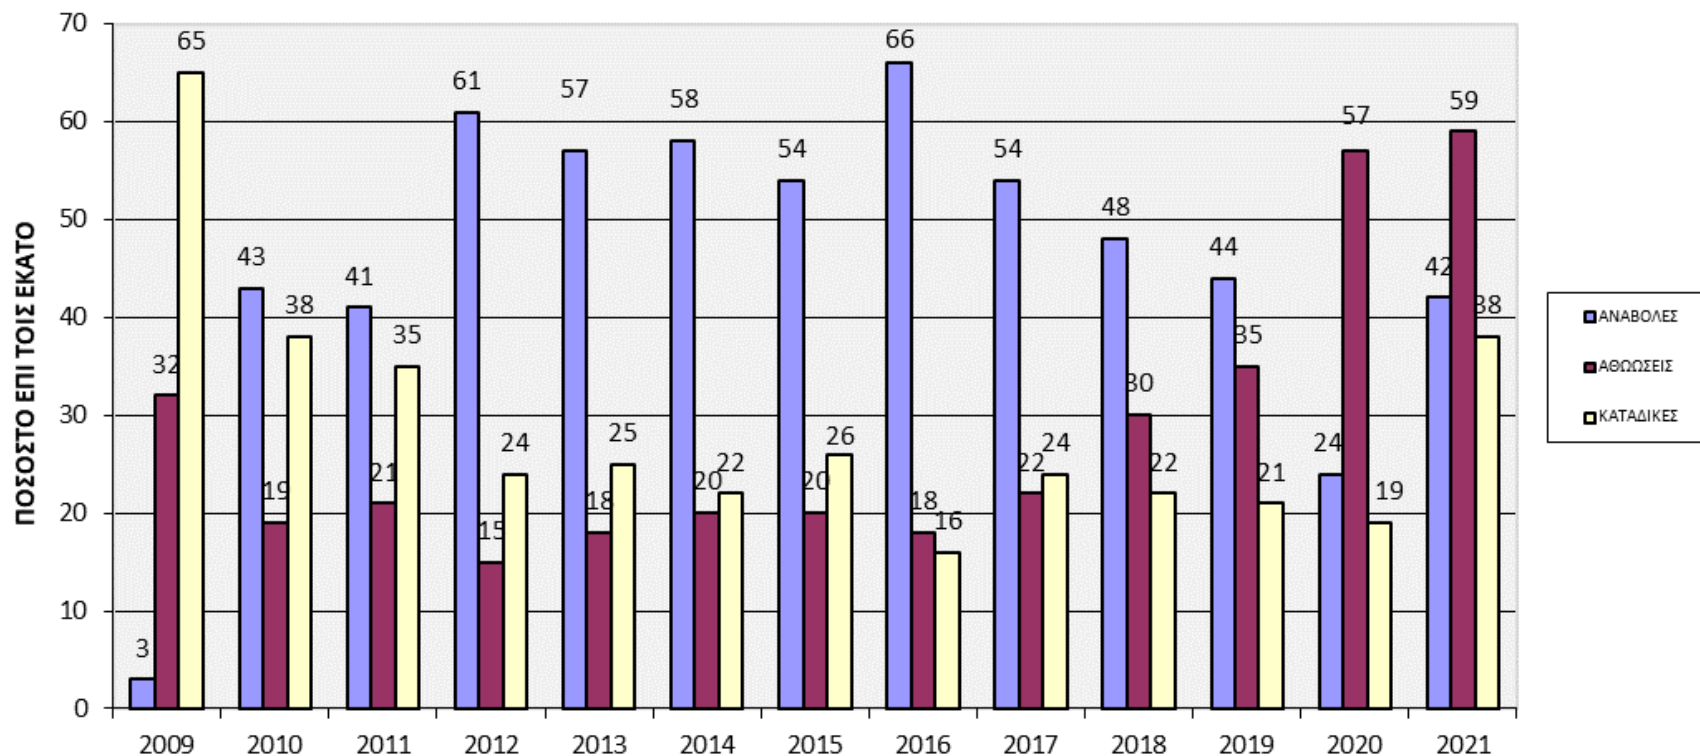

**ΣΤΑΤΙΣΤΙΚΑ ΣΤΟΙΧΕΙΑ ΓΙΑ ΤΑ ΔΙΚΑΣΤΗΡΙΑ  
ΠΟΥ ΑΦΟΡΟΥΝ ΠΑΡΑΒΙΑΣΗ ΤΟΥ ΝΟΜΟΥ 2121/1993  
ΣΥΚΓΡΙΤΙΚΑ ΣΤΟΙΧΕΙΑ ΓΙΑ ΤΗΝ ΠΕΡΙΟΔΟ 2009 - 2021**

Copyright: 2022 Οργανισμός Πνευματικής Ιδιοκτησίας

ΣΥΓΚΡΙΤΙΚΟ ΔΙΑΓΡΑΜΜΑ - ΕΠΙ ΤΟΙΣ ΕΚΑΤΟ ΠΟΣΟΣΤΟ ΑΝΑΒΟΛΩΝ, ΑΘΩΩΤΙΚΩΝ ΚΑΙ ΚΑΤΑΔΙΚΑΣΤΙΚΩΝ ΑΠΟΦΑΣΕΩΝ ΠΟΥ ΑΦΟΡΟΥΝ ΠΑΡΑΒΑΣΕΙΣ ΤΟΥ Ν. 2121/1993 ΤΗΝ ΠΕΡΙΟΔΟ 2009 - 2021

ΣΥΓΚΡΙΤΙΚΟ ΔΙΑΓΡΑΜΜΑ - ΕΠΙ ΤΟΙΣ ΕΚΑΤΟ ΠΟΣΟΣΤΟ ΚΑΤΑΔΙΚΑΣΘΕΝΤΩΝ ΜΕ ΚΡΙΤΗΡΙΟ ΤΗ ΧΩΡΑ ΠΡΟΕΛΕΥΣΗΣ ΤΗΝ ΠΕΡΙΟΔΟ 2009 - 2021

ΣΥΓΚΡΙΤΙΚΟ ΔΙΑΓΡΑΜΜΑ - ΕΠΙ ΤΟΙΣ ΕΚΑΤΟ ΠΟΣΟΣΤΟ ΠΟΙΝΩΝ ΦΥΛΑΚΙΣΗΣ ΣΕ ΗΜΕΡΕΣ  
ΤΗΝ ΠΕΡΙΟΔΟ 2009 - 2021

ΣΥΓΚΡΙΤΙΚΟ ΔΙΑΓΡΑΜΜΑ - ΕΠΙ ΤΟΙΣ ΕΚΑΤΟ ΠΟΣΟΣΤΟ ΠΟΙΝΩΝ ΜΕ ΑΝΑΣΤΟΛΗ  
ΠΟΥ ΕΠΙΒΛΗΘΗΚΑΝ ΤΗΝ ΠΕΡΙΟΔΟ 2009 - 2021