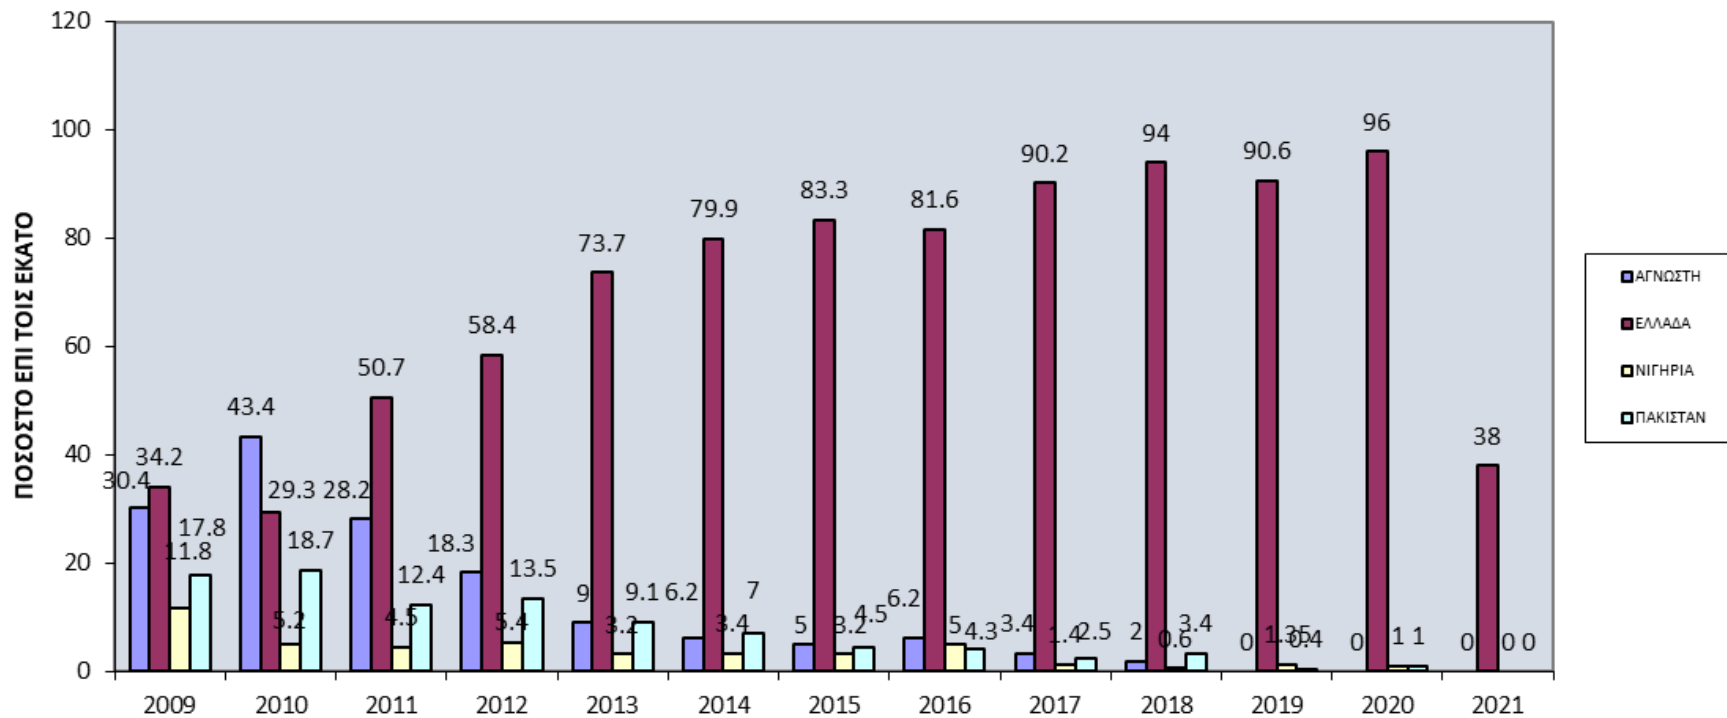

**ΣΤΑΤΙΣΤΙΚΑ ΣΤΟΙΧΕΙΑ ΓΙΑ ΤΑ ΔΙΚΑΣΤΗΡΙΑ  
ΠΟΥ ΑΦΟΡΟΥΝ ΠΑΡΑΒΙΑΣΗ ΤΟΥ ΝΟΜΟΥ 2121/1993  
ΣΥΚΓΡΙΤΙΚΑ ΣΤΟΙΧΕΙΑ ΓΙΑ ΤΗΝ ΠΕΡΙΟΔΟ 2009 - 2021**

Copyright: 2022 Οργανισμός Πνευματικής Ιδιοκτησίας

ΣΥΓΚΡΙΤΙΚΟ ΔΙΑΓΡΑΜΜΑ - ΕΠΙ ΤΟΙΣ ΕΚΑΤΟ ΠΟΣΟΣΤΟ ΑΝΑΒΟΛΩΝ, ΑΘΩΩΤΙΚΩΝ ΚΑΙ ΚΑΤΑΔΙΚΑΣΤΙΚΩΝ ΑΠΟΦΑΣΕΩΝ ΠΟΥ ΑΦΟΡΟΥΝ ΠΑΡΑΒΑΣΕΙΣ ΤΟΥ Ν. 2121/1993 ΤΗΝ ΠΕΡΙΟΔΟ 2009 - 2021

ΣΥΓΚΡΙΤΙΚΟ ΔΙΑΓΡΑΜΜΑ - ΕΠΙ ΤΟΙΣ ΕΚΑΤΟ ΠΟΣΟΣΤΟ ΚΑΤΑΔΙΚΑΣΘΕΝΤΩΝ ΜΕ ΚΡΙΤΗΡΙΟ ΤΗ ΧΩΡΑ ΠΡΟΕΛΕΥΣΗΣ ΤΗΝ ΠΕΡΙΟΔΟ 2009 - 2021

ΣΥΓΚΡΙΤΙΚΟ ΔΙΑΓΡΑΜΜΑ - ΕΠΙ ΤΟΙΣ ΕΚΑΤΟ ΠΟΣΟΣΤΟ ΠΟΙΝΩΝ ΦΥΛΑΚΙΣΗΣ ΣΕ ΗΜΕΡΕΣ  
ΤΗΝ ΠΕΡΙΟΔΟ 2009 - 2021