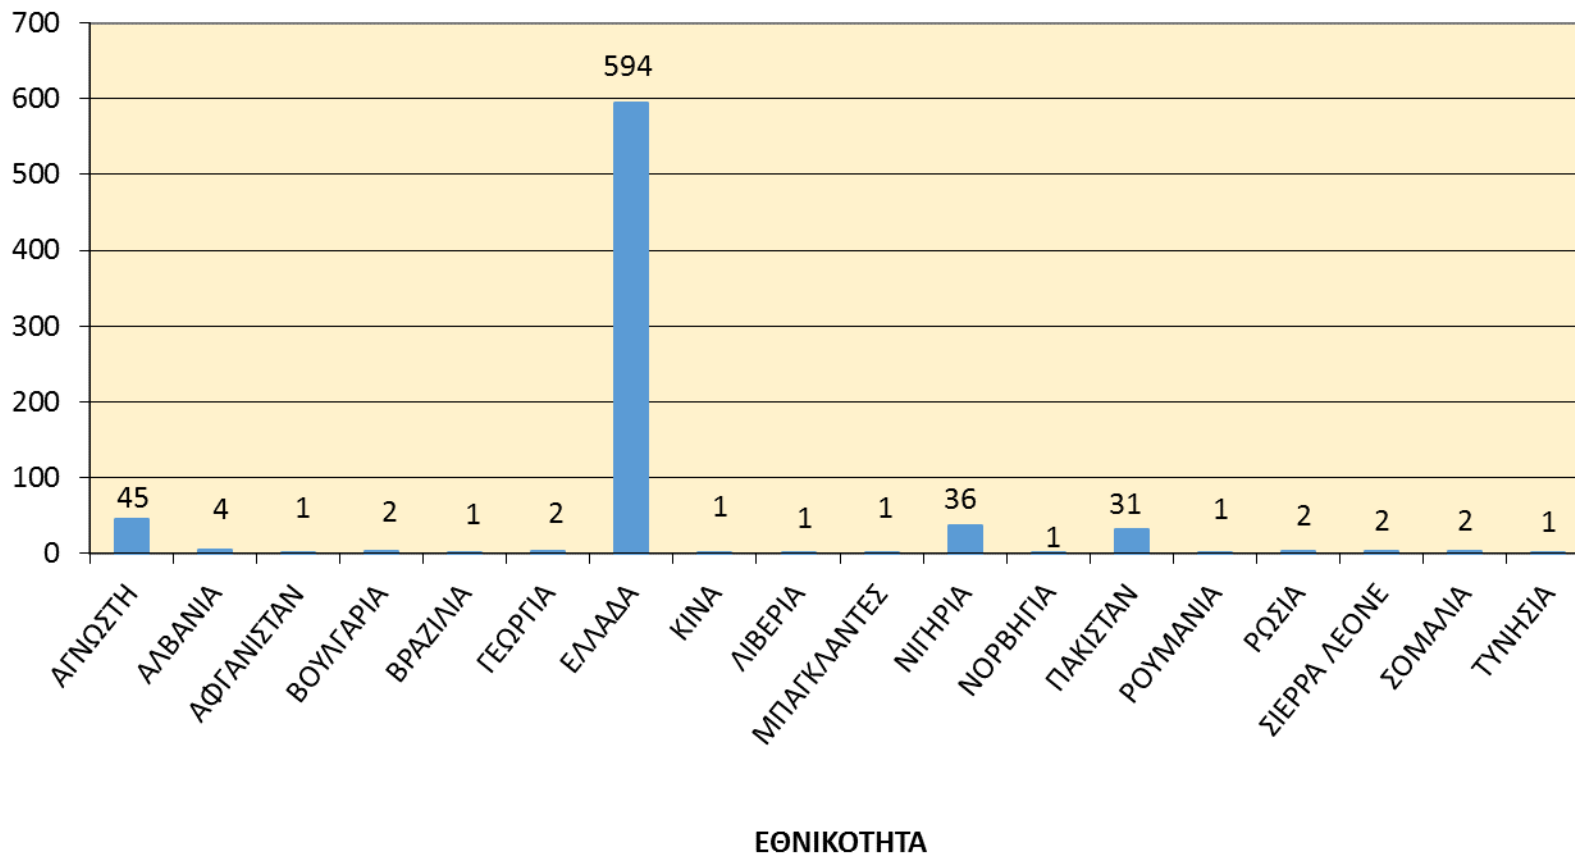

ΣΤΑΤΙΣΤΙΚΑ ΣΤΟΙΧΕΙΑ ΓΙΑ ΤΑ ΔΙΚΑΣΤΗΡΙΑ ΠΟΥ ΑΦΟΡΟΥΝ ΠΑΡΑΒΙΑΣΗ ΤΟΥ ΝΟΜΟΥ 2121/1993

Copyright: 2017 Οργανισμός Πνευματικής Ιδιοκτησίας

Η συγκέντρωση των δεδομένων έγινε σε συνεργασία με το
Υπουργείο Δικαιοσύνης Διαφάνειας και Ανθρωπίνων Δικαιωμάτων

ΑΘΩΩΣΕΙΣ-ΚΑΤΑΔΙΚΕΣ ΕΠΙ ΤΟΥ ΣΥΝΟΛΟΥ ΓΙΑ ΤΟ 2016

ΕΘΝΙΚΟΤΗΤΑ ΚΑΤΑΔΙΚΑΣΘΕΝΤΩΝ ΓΙΑ ΠΑΡΑΒΑΣΗ ΤΟΥ Ν. 2121/1993 ΤΟ 2016

ΠΟΙΝΕΣ ΦΥΛΑΚΙΣΗΣ ΣΕ ΗΜΕΡΕΣ ΤΟ 2016

ΠΟΣΟΣΤΟ ΠΟΙΝΩΝ ΜΕ ΑΝΑΣΤΟΛΗ ΕΠΙ ΤΟΥ ΣΥΝΟΛΟΥ - 2016

ΧΡΗΜΑΤΙΚΑ ΠΟΣΑ ΣΕ ΕΥΡΩ ΠΟΥ ΕΠΙΒΛΗΘΗΚΑΝ 2016