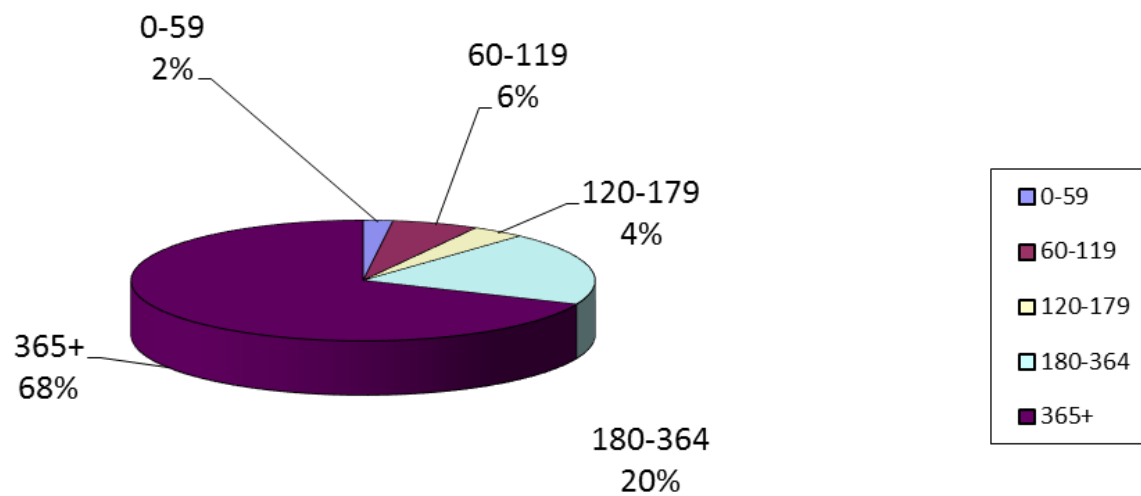

ΑΘΩΩΣΕΙΣ-ΚΑΤΑΔΙΚΕΣ ΕΠΙ ΤΟΥ ΣΥΝΟΛΟΥ ΓΙΑ ΤΟ 2016

ΕΘΝΙΚΟΤΗΤΑ ΚΑΤΑΔΙΚΑΣΘΕΝΤΩΝ ΓΙΑ ΠΑΡΑΒΑΣΗ ΤΟΥ Ν. 2121/1993 ΤΟ 2016

ΠΟΙΝΕΣ ΦΥΛΑΚΙΣΗΣ ΣΕ ΗΜΕΡΕΣ ΤΟ 2016

ΠΟΣΟΣΤΟ ΠΟΙΝΩΝ ΜΕ ΑΝΑΣΤΟΛΗ ΕΠΙ ΤΟΥ ΣΥΝΟΛΟΥ - 2016

ΧΡΗΜΑΤΙΚΑ ΠΟΣΑ ΣΕ ΕΥΡΩ ΠΟΥ ΕΠΙΒΛΗΘΗΚΑΝ 2016