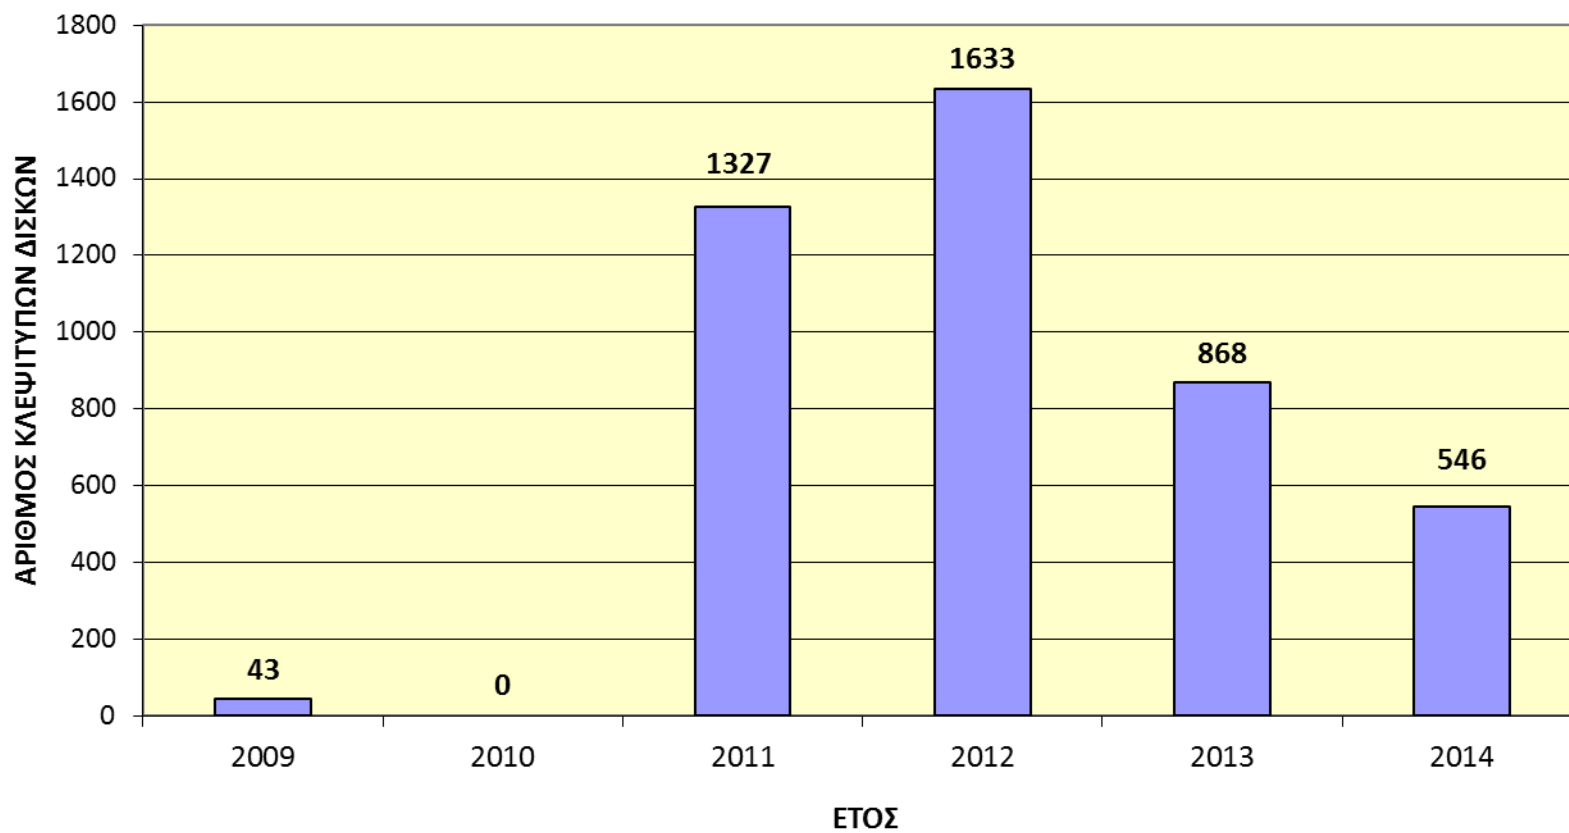

ΣΤΑΤΙΣΤΙΚΑ ΣΤΟΙΧΕΙΑ ΓΙΑ ΠΑΡΑΒΙΑΣΗ ΤΟΥ ΝΟΜΟΥ 2121/1993

Copyright: 2015 Οργανισμός Πνευματικής Ιδιοκτησίας

Η συγκέντρωση των δεδομένων έγινε σε συνεργασία με το
Σώμα Δίωξης Οικονομικού Εγκλήματος (ΣΔΟΕ)

ΚΑΤΑΣΧΕΣΕΙΣ ΚΛΕΨΙΤΥΠΩΝ ΔΙΣΚΩΝ ΗΧΟΥ ΑΠΟ ΤΟ ΣΔΟΕ