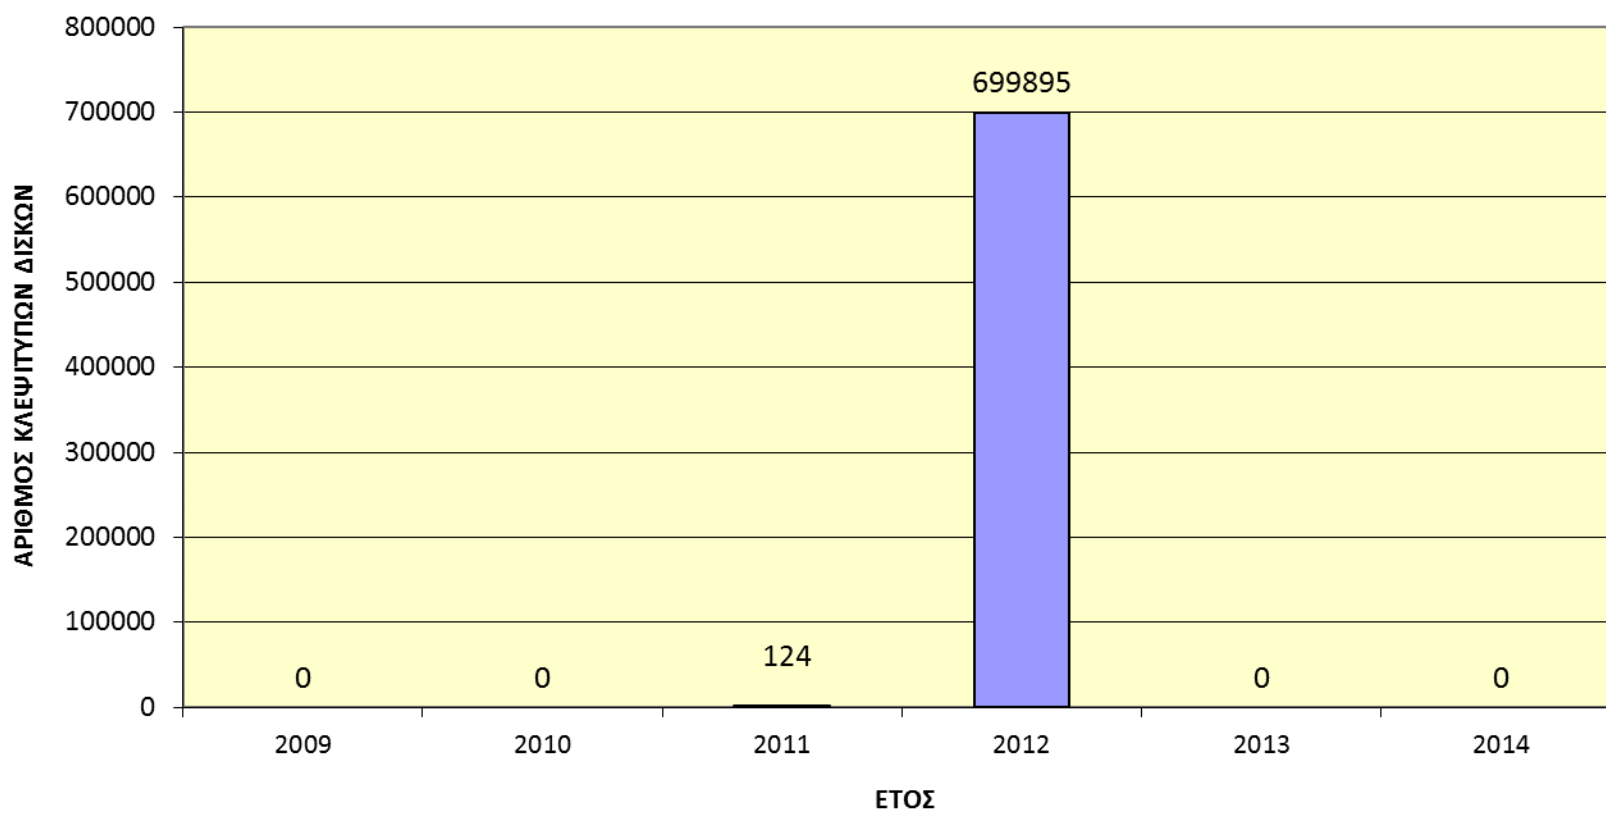

ΚΑΤΑΣΧΕΣΕΙΣ ΚΛΕΨΙΤΥΠΩΝ ΔΙΣΚΩΝ ΕΙΚΟΝΑΣ ΑΠΟ ΤΟ ΣΔΟΕ