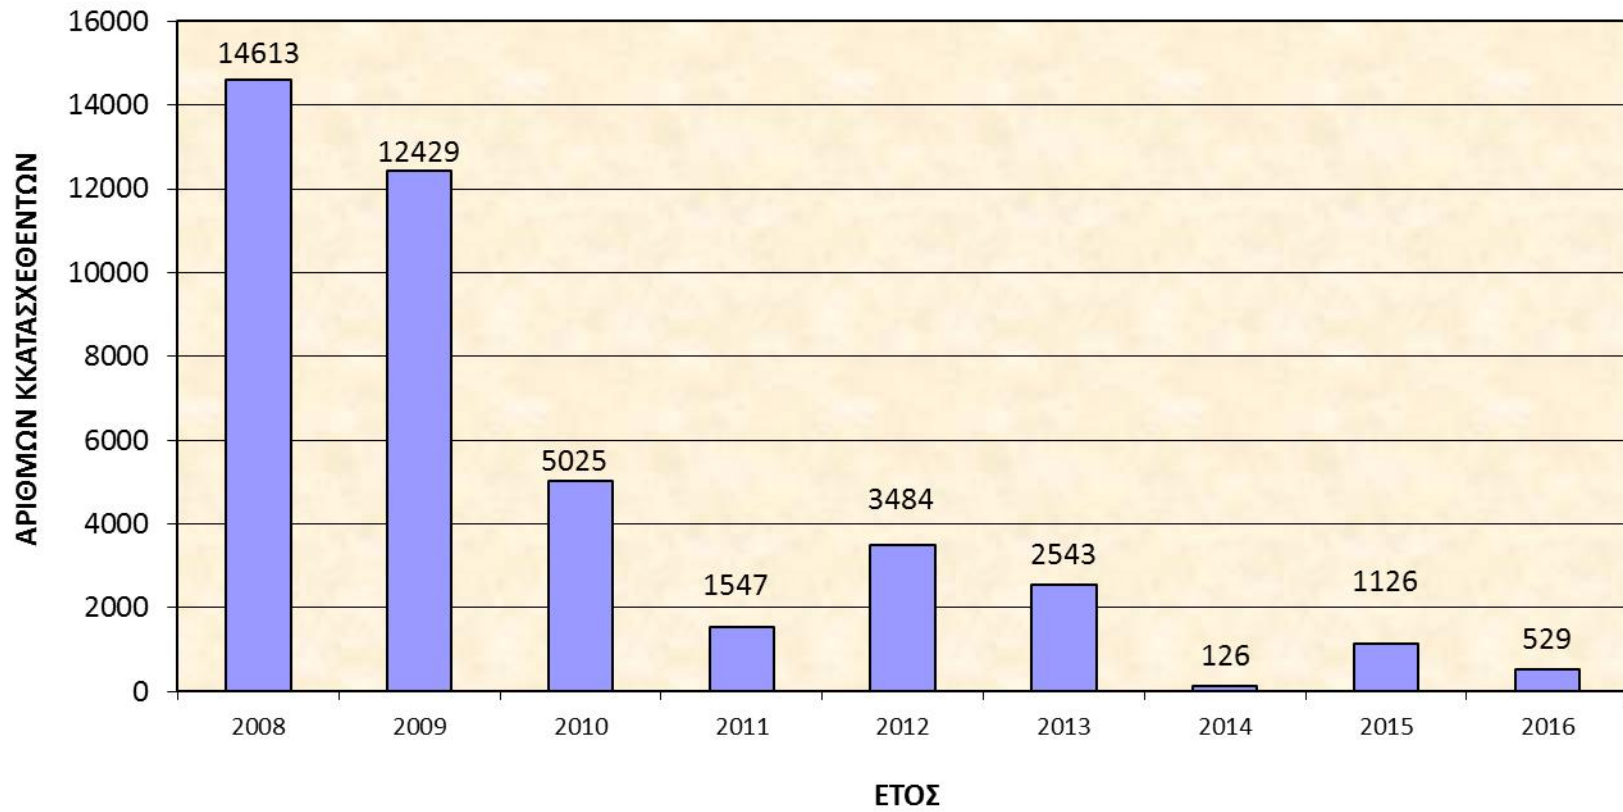

ΣΤΑΤΙΣΤΙΚΑ ΣΤΟΙΧΕΙΑ ΓΙΑ ΠΑΡΑΒΙΑΣΗ ΤΟΥ ΝΟΜΟΥ 2121/1993

Copyright: 2017 Οργανισμός Πνευματικής Ιδιοκτησίας

Η συγκέντρωση των δεδομένων έγινε σε συνεργασία με το Λιμενικό Σώμα

ΚΑΤΑΣΧΕΣΗ ΚΛΕΨΙΤΥΠΩΝ CD ΑΝΑ ΕΤΟΣ ΑΠΟ ΤΟ ΛΙΜΕΝΙΚΟ ΣΩΜΑ

ΚΑΤΑΣΧΕΣΗ ΚΛΕΨΙΤΥΠΩΝ DVD ΑΝΑ ΕΤΟΣ ΑΠΟ ΤΟ ΛΙΜΕΝΙΚΟ ΣΩΜΑ