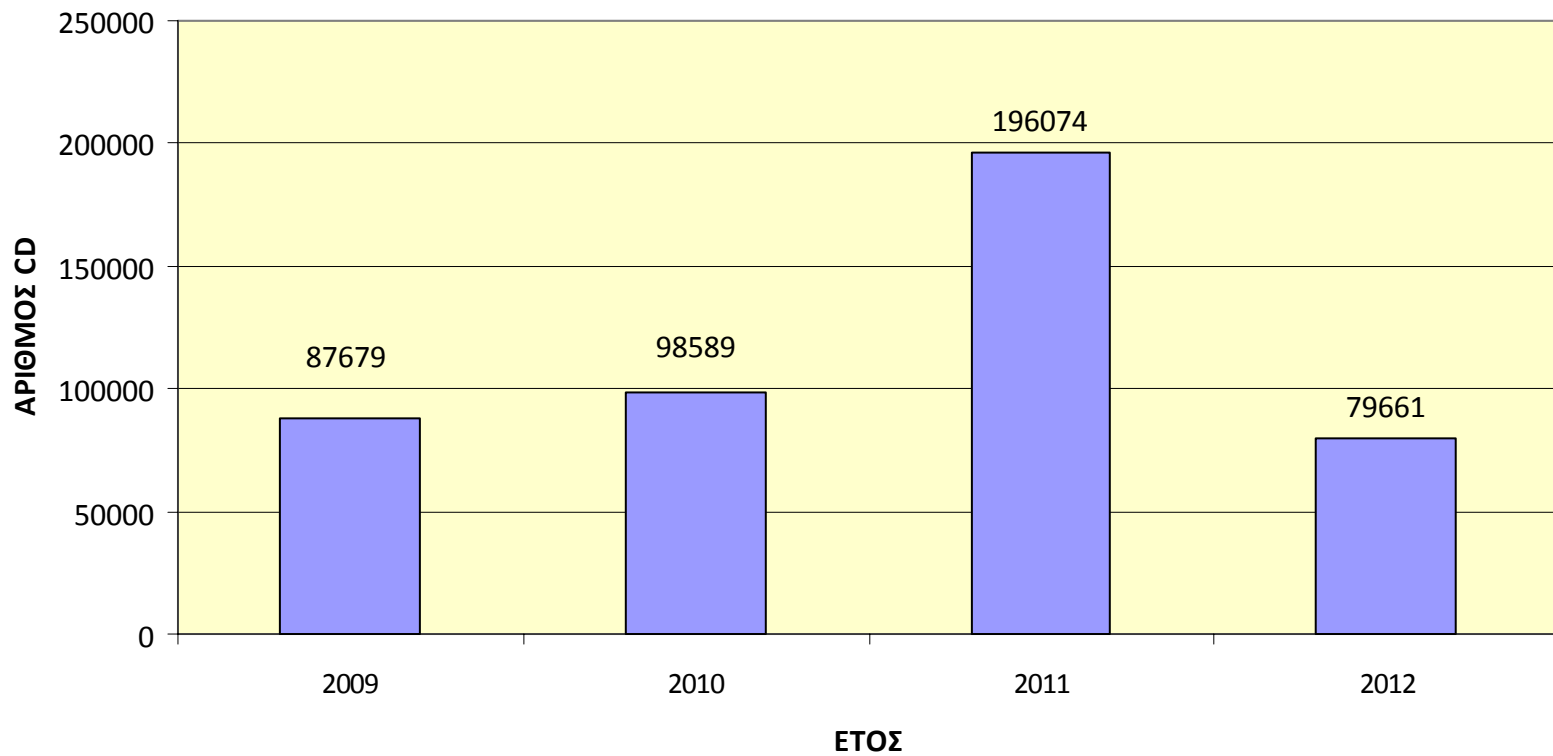

**ΑΡΙΘΜΟΣ ΚΛΕΨΙΤΥΠΩΝ CD ΠΟΥ ΚΑΤΑΣΧΕΘΗΚΑΝ ΑΠΟ ΤΙΣ ΔΗΜΟΤΙΚΕΣ
ΑΣΤΥΝΟΜΙΕΣ ΤΩΝ ΠΡΩΤΕΥΟΥΣΩΝ ΤΩΝ ΝΟΜΩΝ ΤΗΣ ΧΩΡΑΣ**