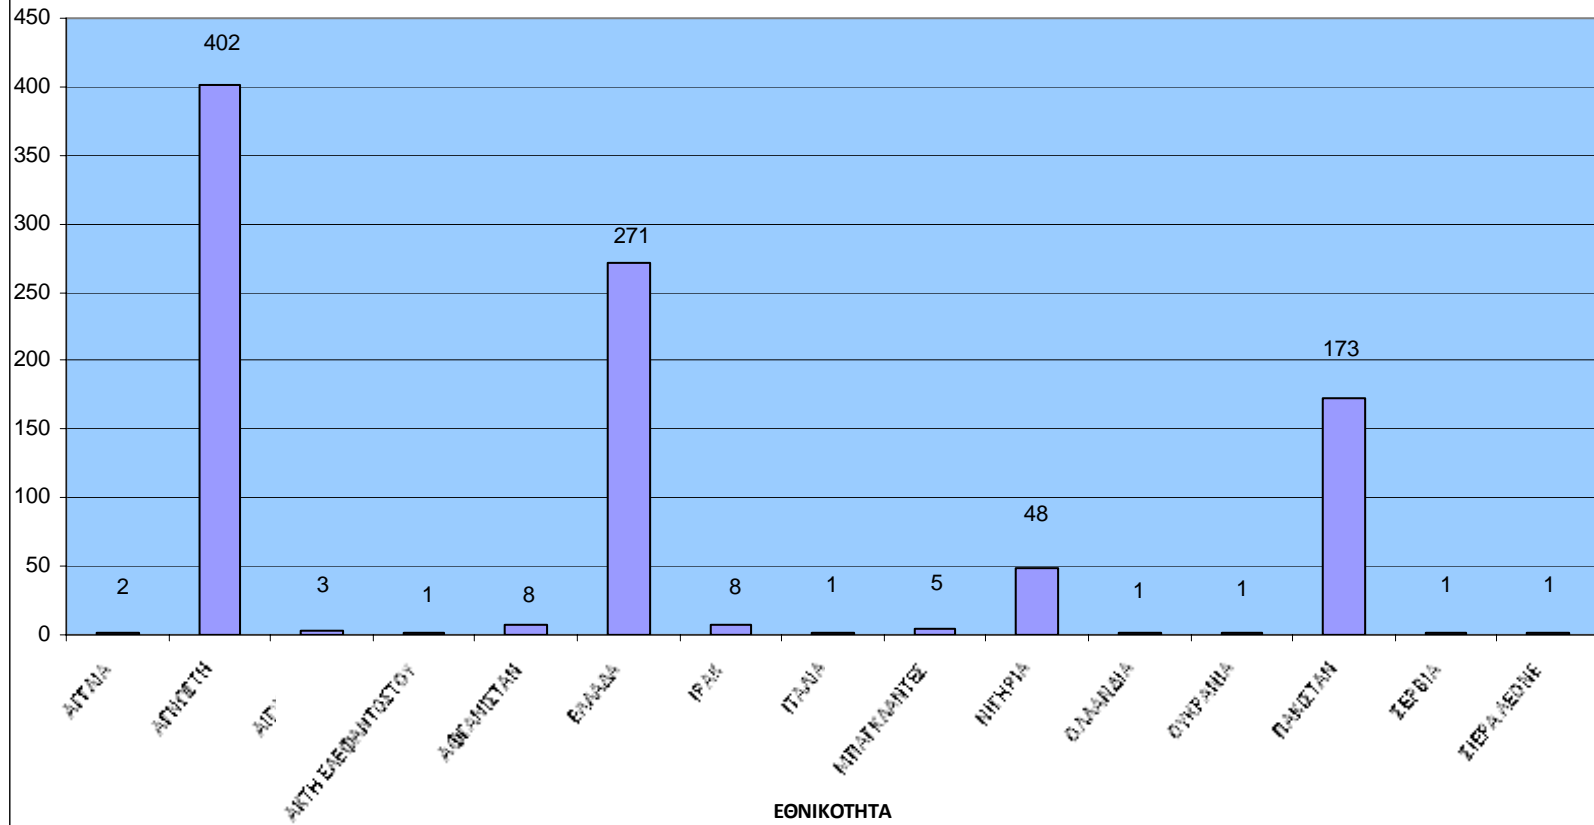

ΑΘΩΩΣΕΙΣ-ΚΑΤΑΔΙΚΕΣ ΕΠΙ ΤΟΥ ΣΥΝΟΛΟΥ ΓΙΑ ΤΟ 2010

ΕΘΝΙΚΟΤΗΤΑ ΚΑΤΑΔΙΚΑΣΘΕΝΤΩΝ ΓΙΑ ΠΑΡΑΒΑΣΗ ΤΟΥ Ν. 2121/1993 ΤΟ ΕΤΟΣ 2010

ΠΟΙΝΕΣ ΦΥΛΑΚΙΣΗΣ ΣΕ ΗΜΕΡΕΣ ΤΟ 2010

ΠΟΙΝΕΣ ΦΥΛΑΚΙΣΗΣ ΣΕ ΗΜΕΡΕΣ ΤΟ 2010

ΑΠΟΛΥΤΟ ΝΟΥΜΕΡΟ ΚΑΙ ΠΟΣΟΣΤΟ ΠΟΙΝΩΝ ΜΕ ΑΝΑΣΤΟΛΗ ΕΠΙ ΤΟΥ ΣΥΝΟΛΟΥ 2010

ΧΡΗΜΑΤΙΚΑ ΠΟΣΑ ΣΕ ΕΥΡΩ ΠΟΥ ΕΠΙΒΛΗΘΗΚΑΝ 2010