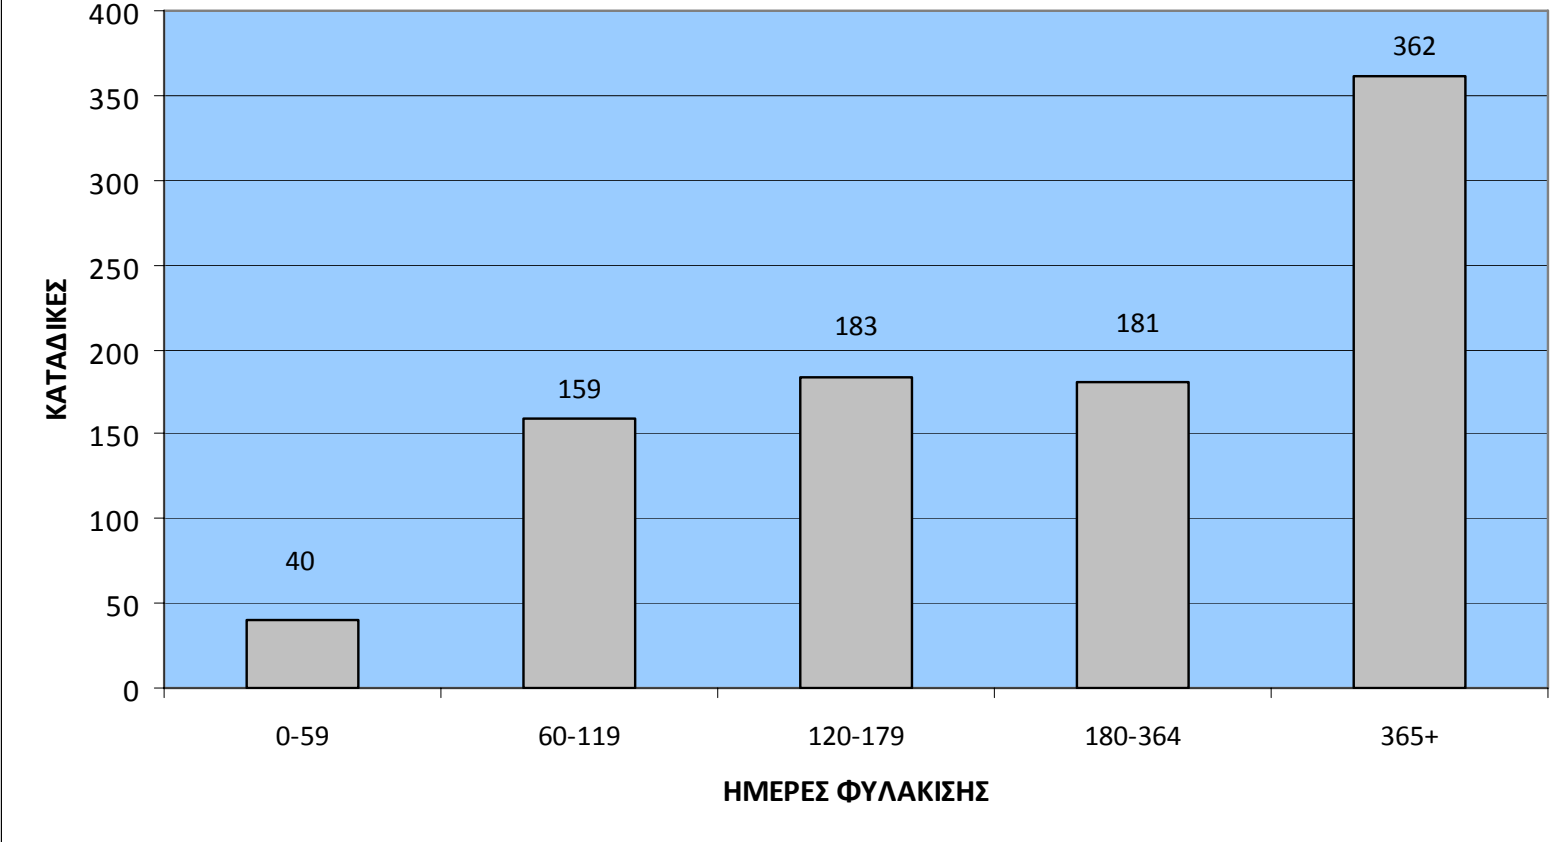

ΑΘΩΩΣΕΙΣ-ΚΑΤΑΔΙΚΕΣ ΕΠΙ ΤΟΥ ΣΥΝΟΛΟΥ ΓΙΑ ΤΟ 2010

ΕΘΝΙΚΟΤΗΤΑ ΚΑΤΑΔΙΚΑΣΘΕΝΤΩΝ ΓΙΑ ΠΑΡΑΒΑΣΗ ΤΟΥ Ν. 2121/1993 ΤΟ ΕΤΟΣ 2010

ΠΟΙΝΕΣ ΦΥΛΑΚΙΣΗΣ ΣΕ ΗΜΕΡΕΣ ΤΟ 2010

ΠΟΙΝΕΣ ΦΥΛΑΚΙΣΗΣ ΣΕ ΗΜΕΡΕΣ ΤΟ 2010

ΑΠΟΛΥΤΟ ΝΟΥΜΕΡΟ ΚΑΙ ΠΟΣΟΣΤΟ ΠΟΙΝΩΝ ΜΕ ΑΝΑΣΤΟΛΗ ΕΠΙ ΤΟΥ ΣΥΝΟΛΟΥ 2010